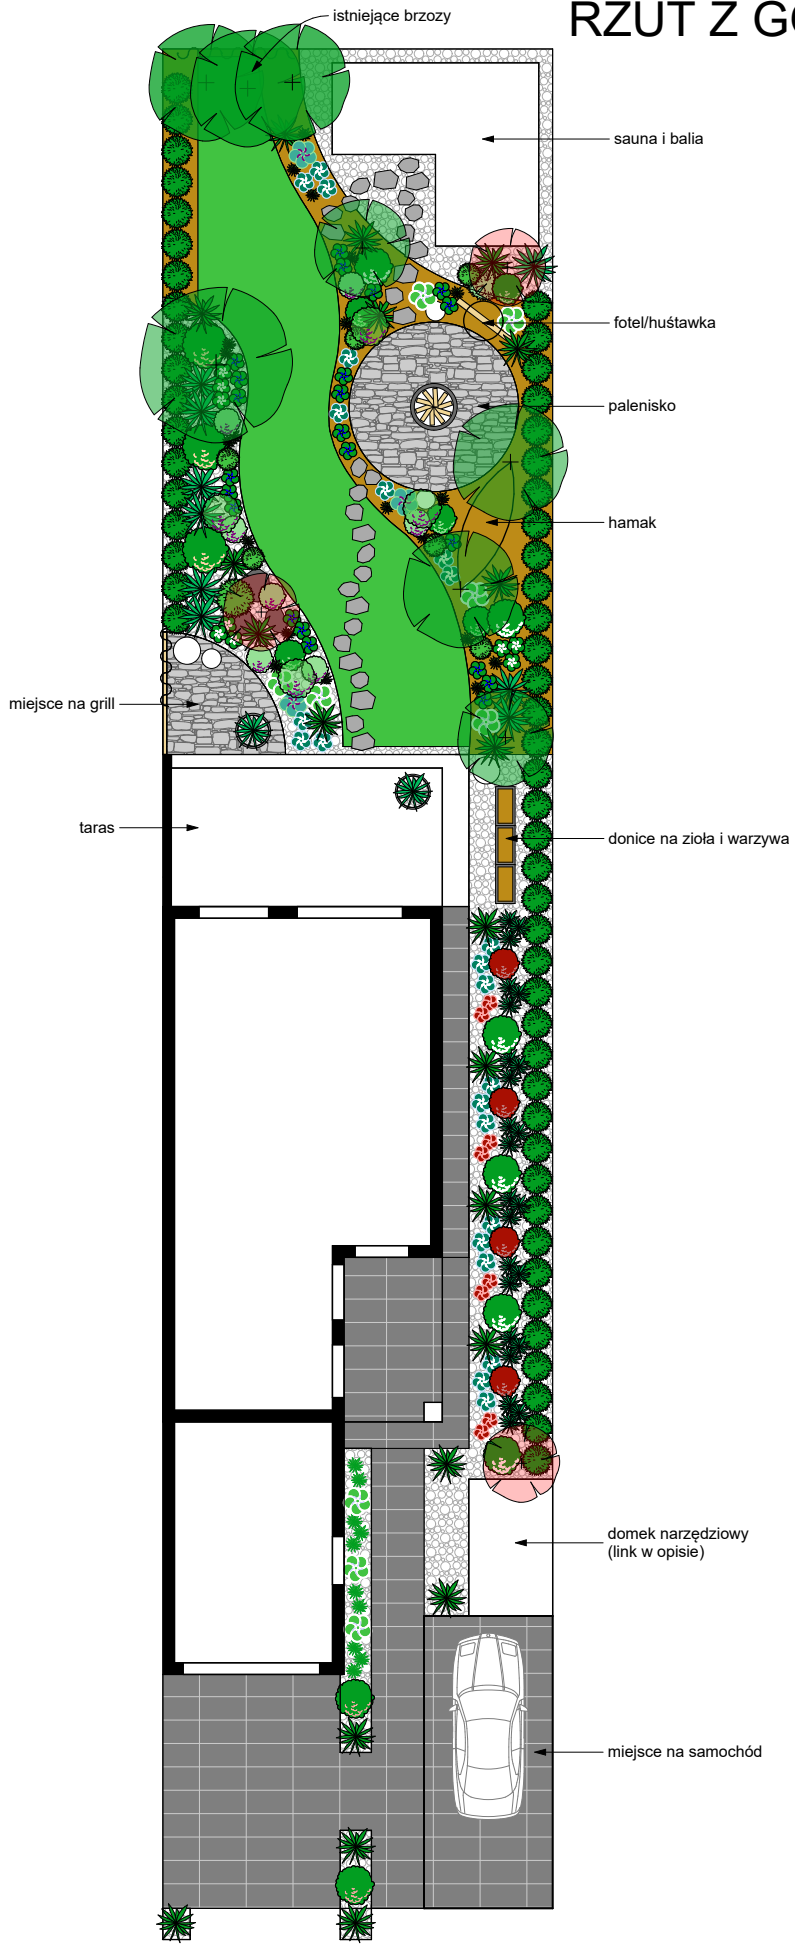

N

Projekt Komorniki ul. Leśnej Aury 18/2 RZUT Z GÓRY - BEZ NUMERÓW

-  drzewo/krzew iglasty
-  krzew liściasty
-  drzewo liściaste/
okazały krzew
-  bylina/ trawa ozd.
-  pnącze
-  trawnik
-  grys granitowy
-  kora sosnowa
-  kostka brukowa
-  ścieżka kamienna
-  głązy kamienne
-  lampy ozdobne kule
-  donice ozdobne okrągłe