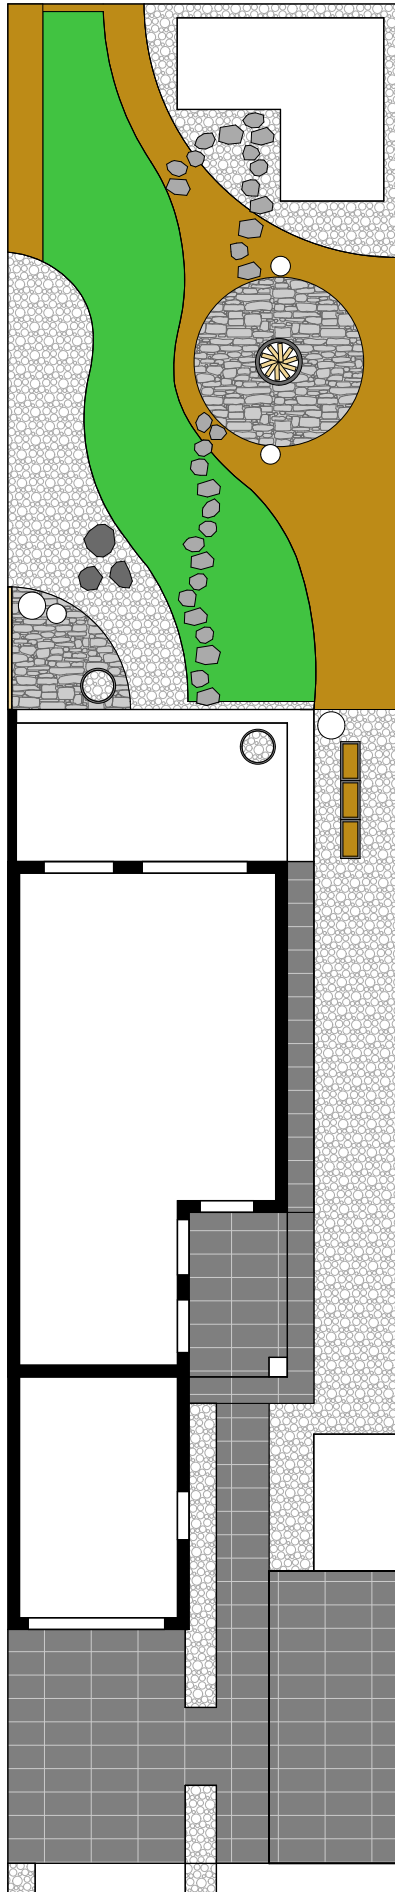

N

Projekt Komorniki ul. Leśnej Aury 18/2 NAWIERZCHNIE

-  trawnik
-  grys granitowy
-  kora sosnowa
-  kostka brukowa
-  ścieżka kamienna
-  głązy kamienne
-  lampy ozdobne kule
-  donice ozdobne okrągłe