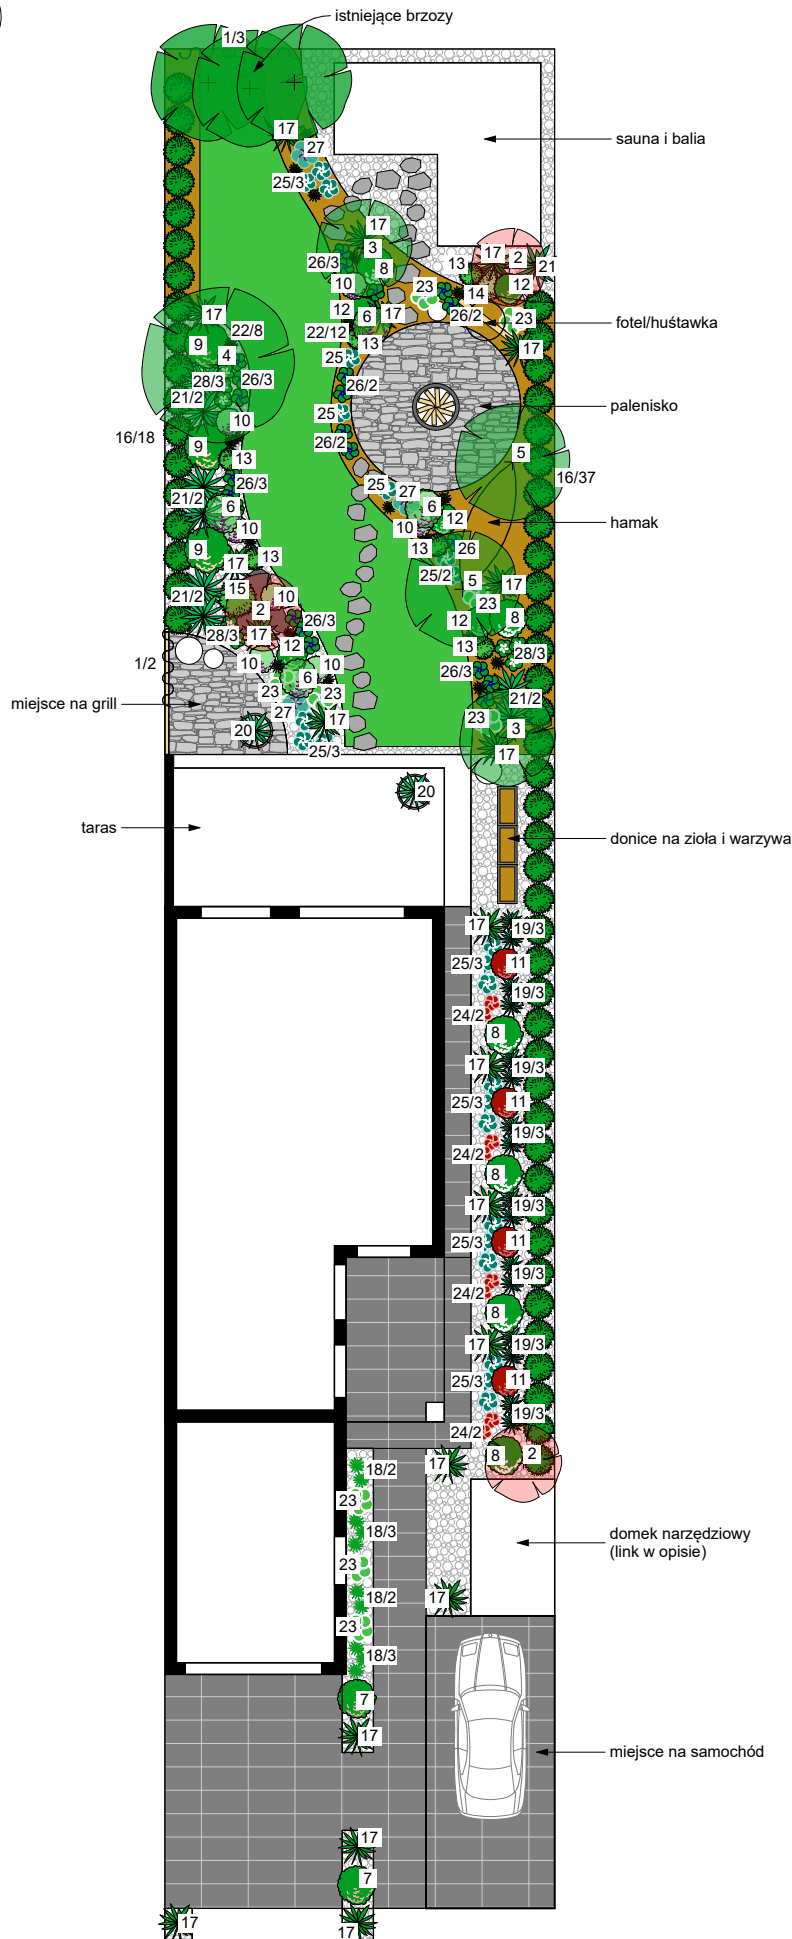

N

Projekt Komorniki ul. Leśnej Aury 18/2 RZUT Z GÓRY

- drzewo/krzew iglasty
- krzew liściasty
- drzewo liściaste/
okazały krzew
- bylina/ trawa ozd.
- pnącze
- trawnik
- grys granitowy
- kora sosnowa
- kostka brukowa
- ścieżka kamienna
- głązy kamienne
- lampy ozdobne kule
- donice ozdobne okrągłe

8/
32 numer rośliny/
ilość sztuk w grupie

domek narzędziowy
(link w opisie)

miejsce na samochód