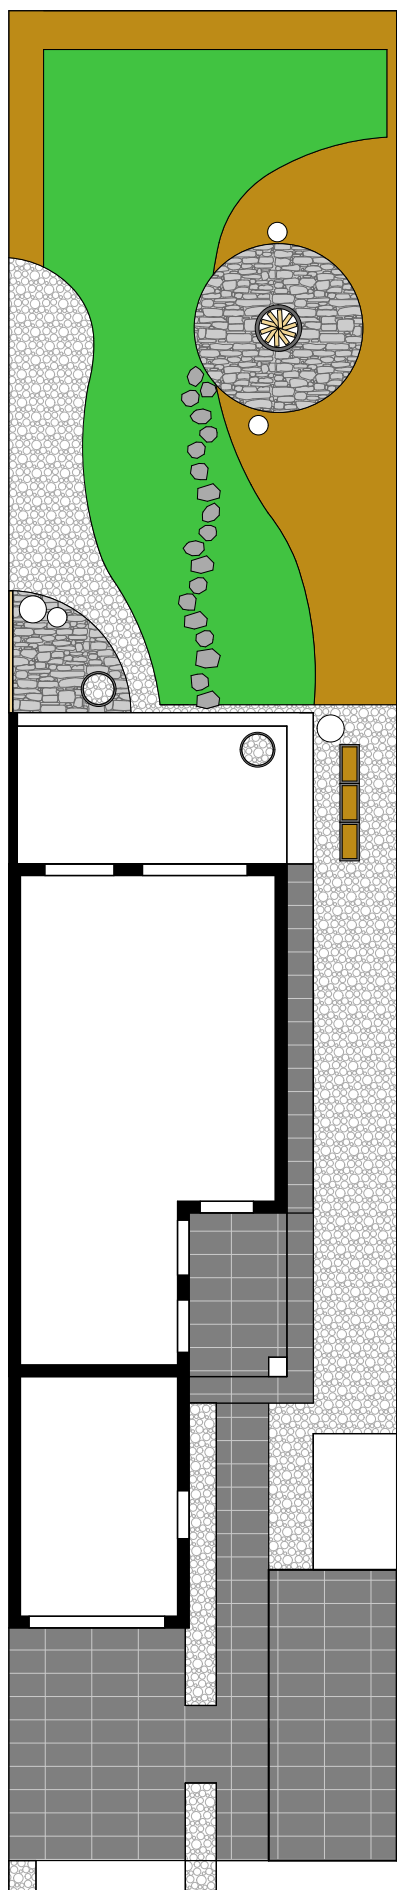

N

Projekt Komorniki ul. Leśnej Aury 18/2 NAWIERZCHNIE

-  trawnik
-  grys granitowy
-  kora sosnowa
-  kostka brukowa
-  ścieżka kamienna
-  lampy ozdobne kule
-  donice ozdobne okrągłe