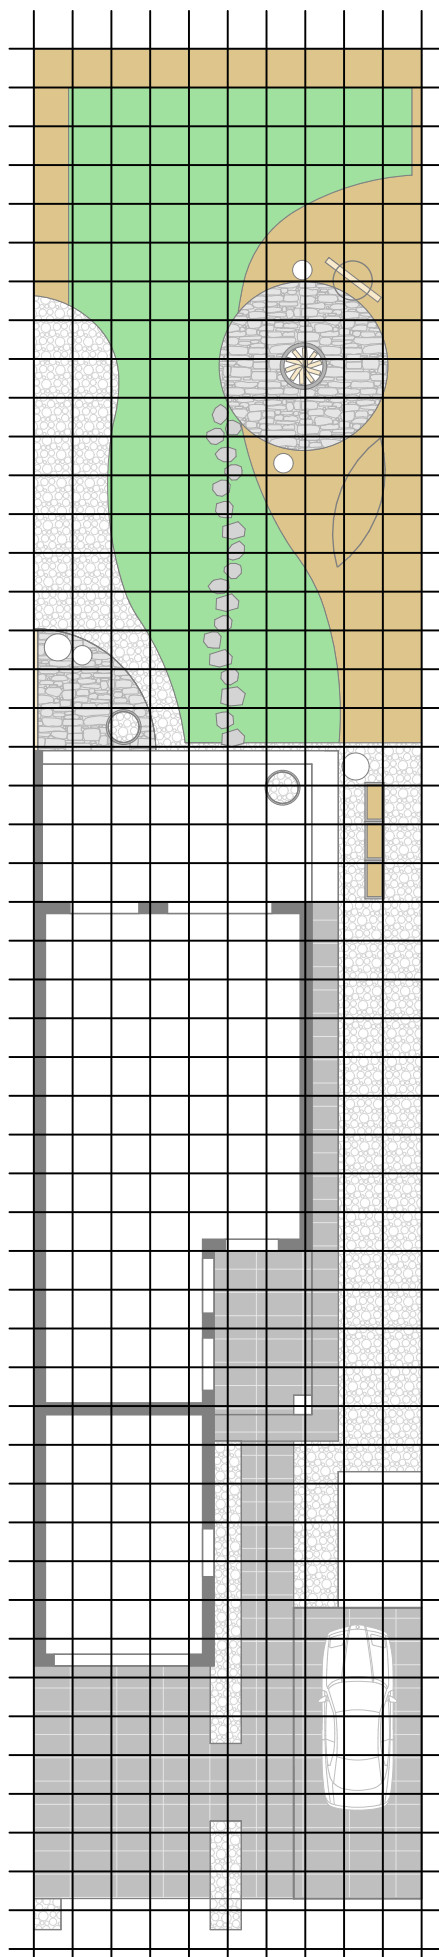

N

Projekt Komorniki ul. Leśnej Aury 18/2 SIATKA KWADRATÓW

-  trawnik
-  grys granitowy
-  kora sosnowa
-  kostka brukowa
-  ścieżka kamienna
-  lampy ozdobne kule
-  donice ozdobne okrągłe