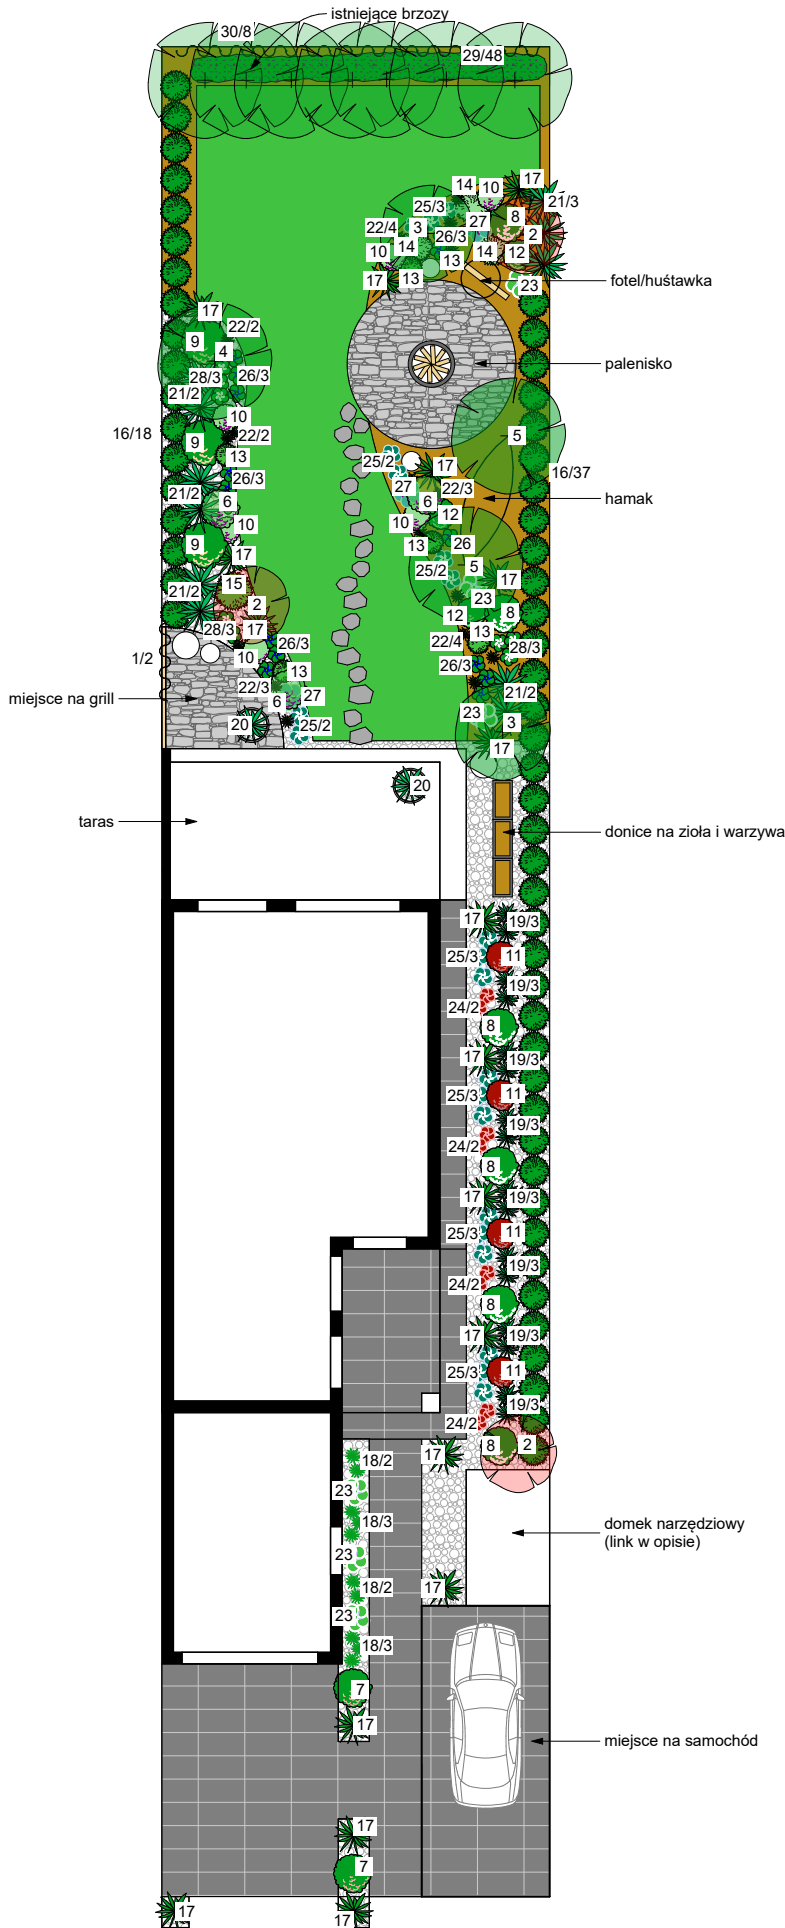

N

Projekt Komorniki ul. Leśnej Aury 18/2 RZUT Z GÓRY

-  drzewo/krzew iglasty
 -  krzew liściasty
 -  drzewo liściaste/
okazały krzew
 -  bylina/ trawa ozd.
 -  pnącze
 -  grupa bylin
 -  trawnik
 -  grys granitowy
 -  kora sosnowa
 -  kostka brukowa
 -  ścieżka kamienna
 -  lampy ozdobne kule
 -  donice ozdobne okrągłe
- 8/
32 numer rośliny/
ilość sztuk w grupie