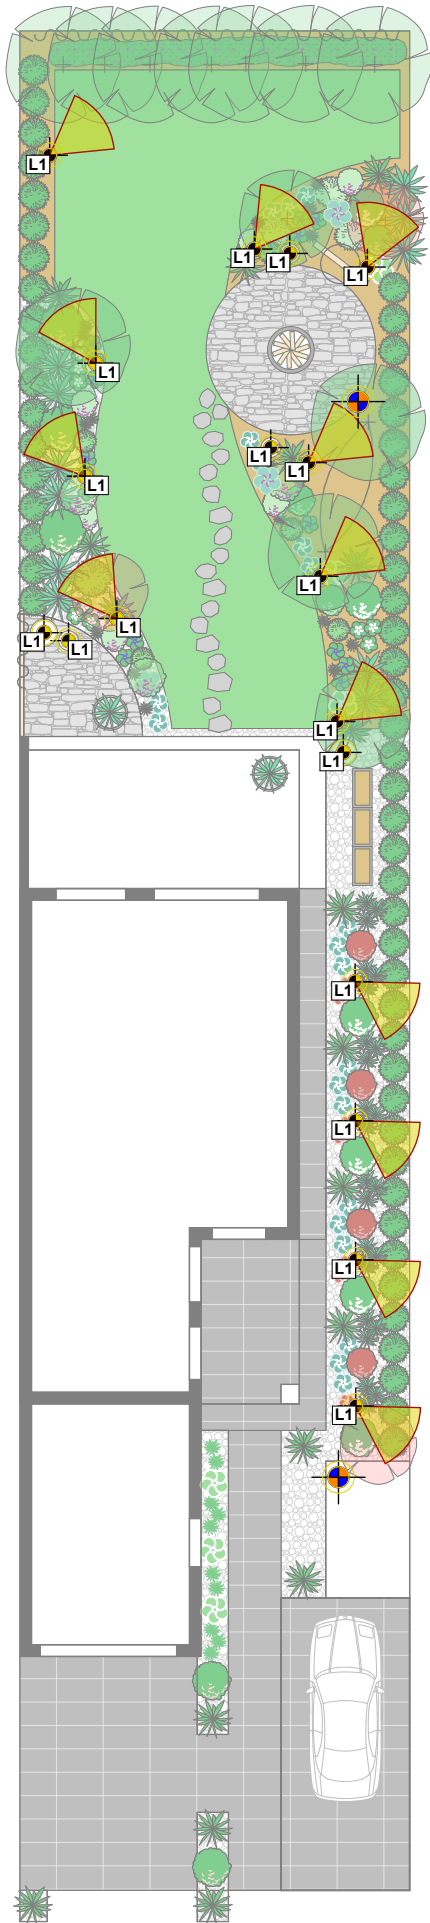

N

# Projekt Komorniki ul. Leśnej Aury 18/2 OŚWIETLENIE

Obwody:

L1 - 5 x lampa lampa kula oraz  
13 x lampa reflektorek  
oświetlenie ogólne ogrodu  
lampy reflektorki ukryte pomiędzy roślinami

lampa reflektorek

lampa stojąca np. kula

miejsce doprowadzenia prądu  
planowane i rezerwowe